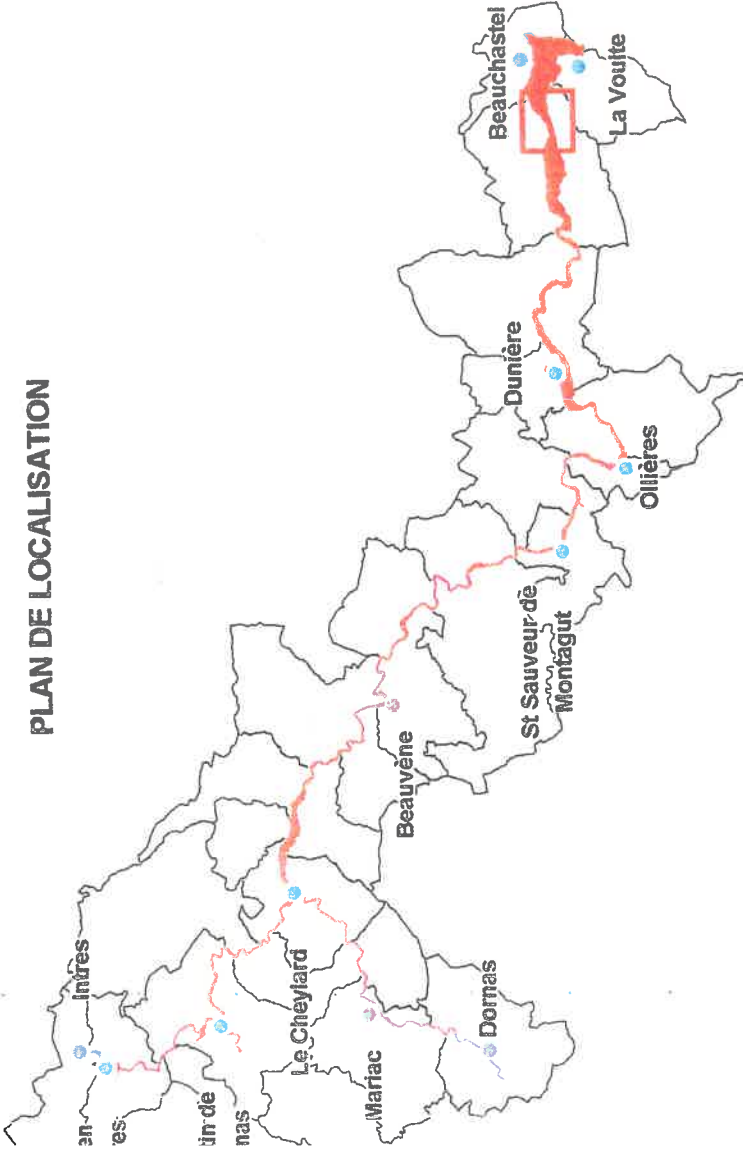

LEGENDE DU ZONAGE DU PLAN DE PREVENTION DES RISQUES

-  ZONE 1
-  ZONE 2
-  ZONE 3

 LIMITE COMMUNALE

PLAN DE LOCALISATION

**PLAN DE PREVENTION
DES RISQUES**

**DIRECTION DEPARTEMENTALE
DE L'ARDECHE**

**PLAN DE ZONAGE DU PPR
COMMUNE DE ST-LAURENT-DU-PAPE**

Village de Fontenet
développé en marge

FEUILLE

FONTENET

Plan 3

1/2

St Julier
Boutière

St-Martin