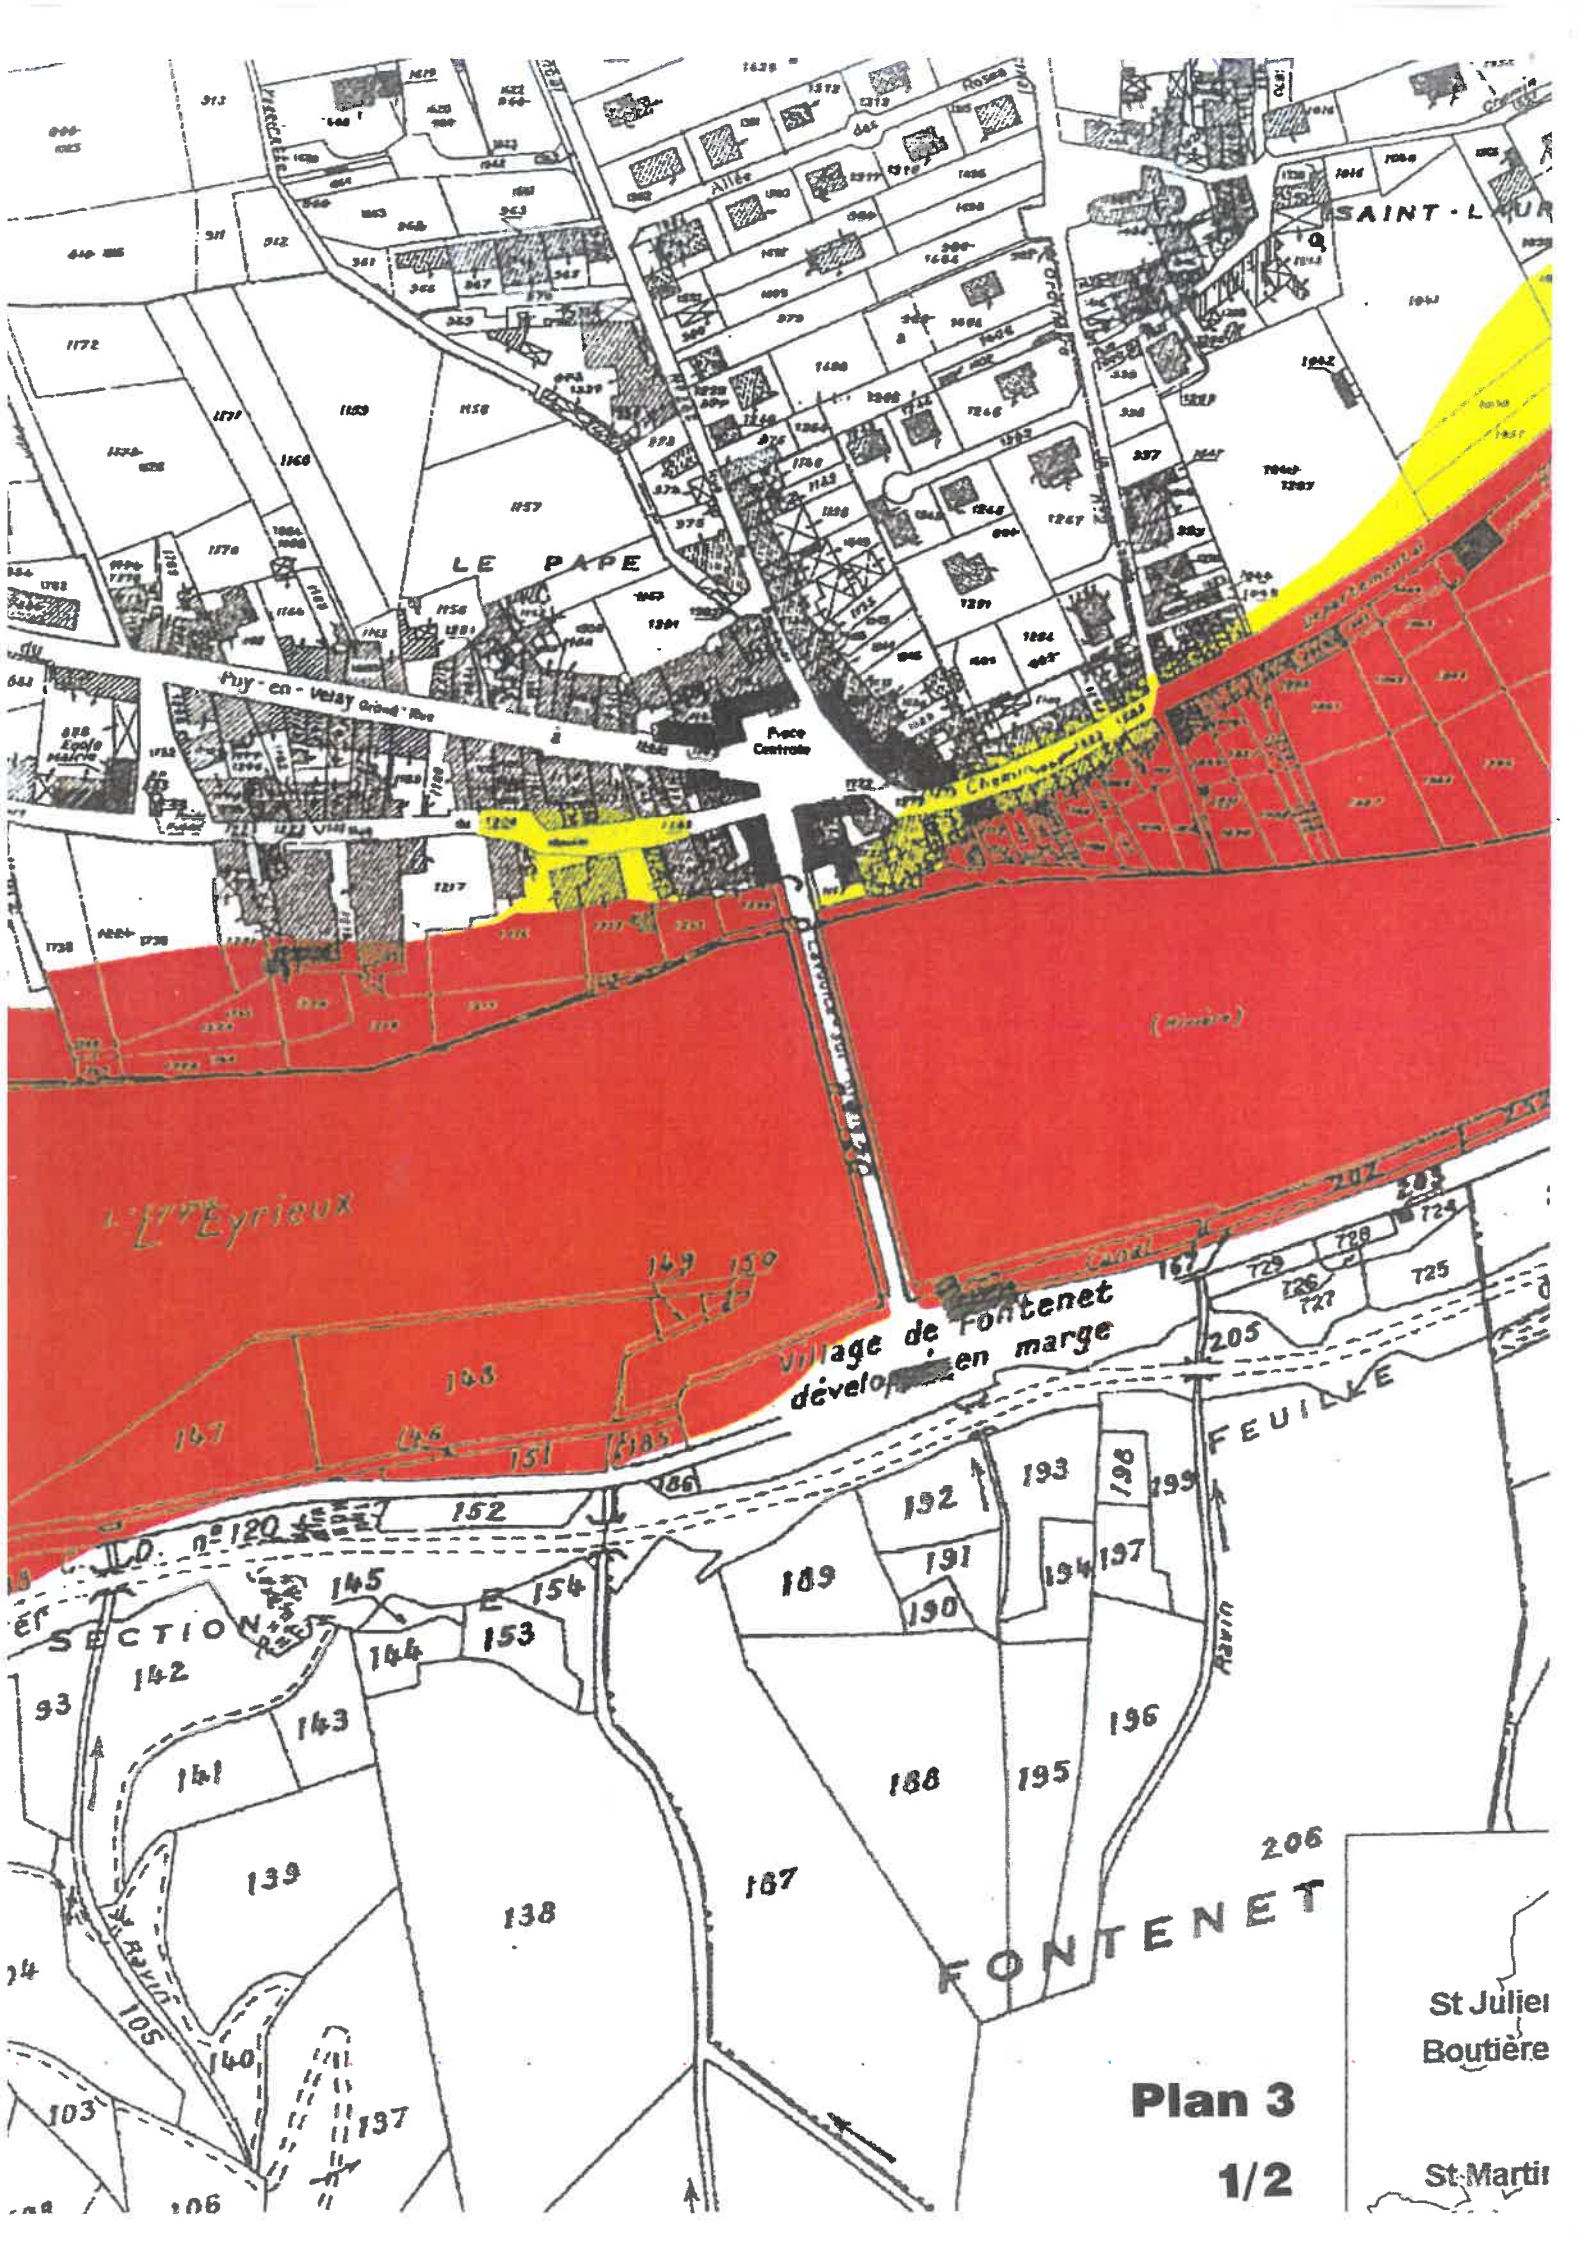

SAINT-LAURENT

LE PAPE

Rue de la Vierge

Place Centrale

L'Éclaircie

Village de Fontenet
développé en marge

FEUILLE

FONTENET

Plan 3

1/2

St Julier
Boutière

St-Martin